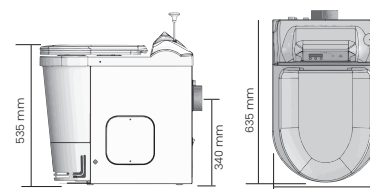

Garanti 3 år

The 3-year warranty does not include wear parts. These have an individual warranty period. Element 1 year, ash pan 2 years, thermo coupling 2 years.

Alla våra elektriska produkter är CE märkta. Ytterligare information rörande produkterna hittar du på vår hemsida, www.separett.com